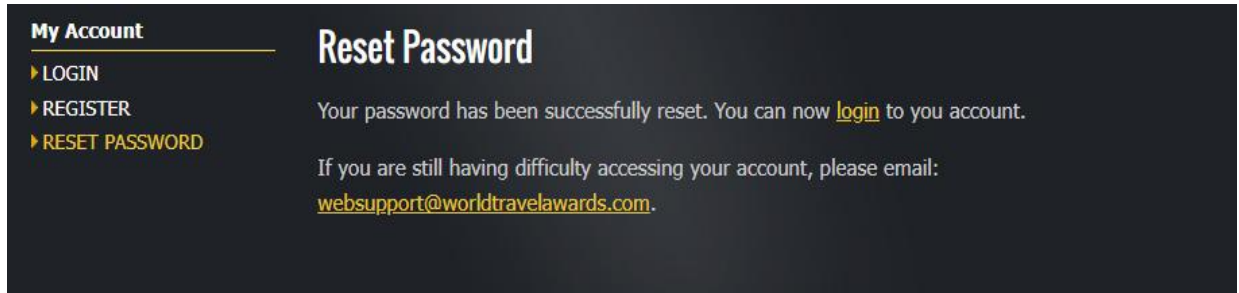

My Account

- ▶ LOGIN
- ▶ REGISTER
- ▶ **RESET PASSWORD**

Reset Password

Please fill out the form below to reset your password.

New Password

Confirm Password

SUBMIT

Hình 10

B5. Sau khi xác nhận đổi mật khẩu thành công (Hình 11) vào lại công bình chọn của Giải thưởng, bấm **Vote** điền **email**, nhập mật khẩu mới và bấm **Submit**

Hình 11

III. Bình chọn

1. Bình chọn cho hạng mục đề cử thứ nhất "Vườn quốc gia hàng đầu Châu Á năm 2026" đối với Vườn quốc gia Phong Nha – Kẻ Bàng.