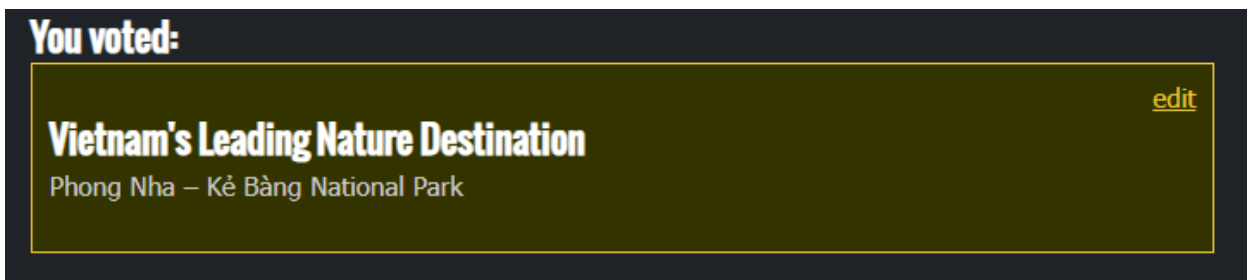

Hình 14

Đợi một chút thời gian để hoàn thành bình chọn (Hình 15)

Hình 15

2. Tiếp tục bình chọn cho hạng mục đề cử thứ hai "Điểm đến thiên nhiên hàng đầu Việt Nam năm 2026" đối với Vườn quốc gia Phong Nha – Kẻ Bàng

B.1 Chọn ASIA và tìm tên Quốc gia: Vietnam (Hình 16)

Hình 16

B2. Tìm đến hạng mục *Vietnam's Leading Nature Destination (Điểm đến thiên nhiên hàng đầu Việt Nam)* có số thứ tự 28 (Hình 17)

Hình 17

B3. Bấm vào vòng tròn trước hạng mục: **Phong Nha – Kẻ Bàng National Park** (Hình 18) và đợi 1 chút thời gian để hoàn thành bình chọn (Hình 19)

Hình 18

Hình 19

* **Để kiểm tra kết quả đã bình chọn:** Chọn mục **ASIA**, chờ trang tải hoàn tất, sau đó kéo xuống phía dưới trang để xem thông tin bình chọn (Hình 20)

Hình 20

* Lưu ý:

- Mỗi tài khoản email chỉ bình chọn cho một hạng mục giải thưởng. Đến nay Vườn quốc gia Phong Nha – Kẻ Bàng đã được đề cử 02 hạng mục trong năm 2026 nên việc bình chọn cho cả hai hạng mục đề cử này chỉ cần 01 tài khoản email và tiến hành bình chọn trong một lần đăng nhập.