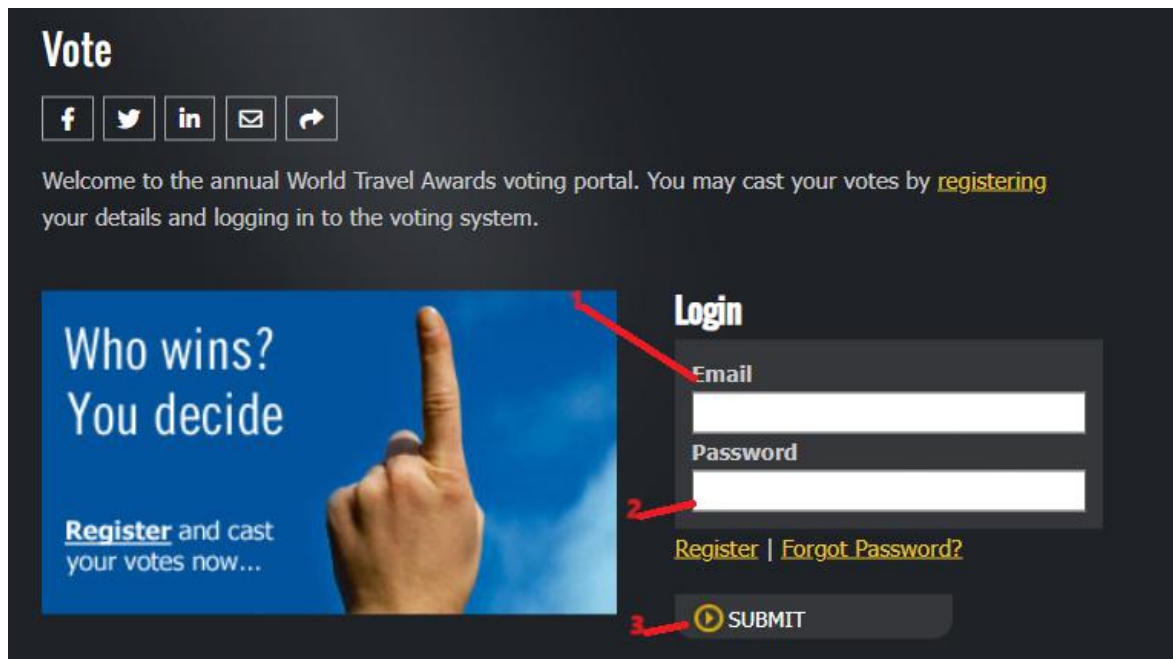

The image shows a registration form with the following sections and highlighted elements:

- Your Details:**
 - 1. First Name* (text input)
 - 2. Last Name* (text input)
 - 3. Country/Territory* (dropdown menu showing 'Vietnam')
- Login Details:**
 - 4. Email address* (text input)
 - 5. Create a password* (text input with 'SHOW' button, note: 'Minimum 6 characters')
- Travel Industry Voters:**
 - 6. Check this box if you work in the Travel Industry. (checkbox)
- Subscriptions:**
 - Please check the box to sign up to the following subscriptions:
 - World Travel Awards Newsletter
 - World Travel Awards' Best in Travel Magazine subscription
 - World Travel Awards Voter mailing list - updates from nominees, winners and partners (sent from World Travel Awards)
 - Daily Industry News from the World Travel Awards media partner [Breaking Travel News](#)
- reCAPTCHA:**
 - 6. Tôi không phải là người máy (checkbox)
- Footer:**
 - By clicking 'Submit' you confirm that you accept our [Voting Terms & Conditions](#), [Privacy Policy](#) and confirm that you are over 16 years of age.
 - 7. SUBMIT (button)

Hình 2

B3. Sau khi đăng ký thành công, đăng nhập vào tài khoản email để xác nhận **Verify your email address** (Hình 3)

Hình 3

Lưu ý:

- Trong trường hợp bấm chọn vào **Verify your email address** mà trình duyệt không chuyển đến trang bình chọn thì phải trở lại trang đăng ký để nhập email và mật khẩu để đăng nhập vào trang bình chọn (Hình 4).

- Do có một số trình duyệt khi chọn xác minh (**Verify your email address**) không tự động chuyển đến trang bình chọn nên khuyến khích dùng trình duyệt **Google Chrome, Cốc Cốc** để đăng nhập email.

Hình 4

B4. Chọn Continue để tiếp tục (Hình 5)

Hình 5

2. Đăng nhập: Đối với trường hợp tài khoản email đã từng đăng ký với ban tổ chức trên cổng bình chọn của Giải thưởng du lịch thế giới (đã thực hiện bình chọn trong các năm trước)