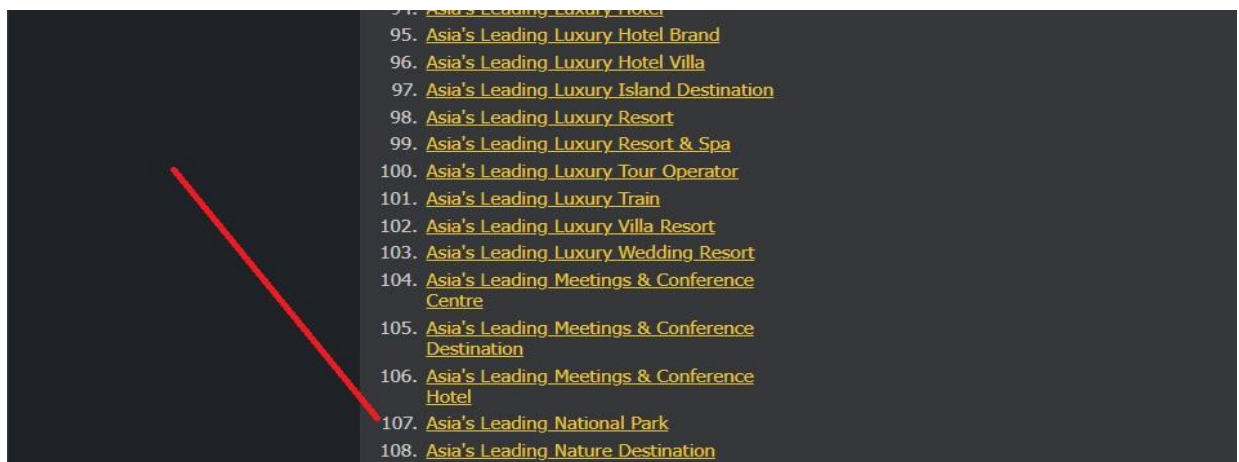

B5. Sau khi xác nhận đổi mật khẩu thành công (Hình 11) vào lại công bình chọn của Giải thưởng, bấm **Vote** điền **email**, nhập mật khẩu mới và bấm **Submit**

III. Bình chọn

1. Bình chọn cho hạng mục đề cử thứ nhất "Vườn quốc gia hàng đầu Châu Á năm 2026" đối với Vườn quốc gia Phong Nha – Kẻ Bàng.

B.1 Bấm chọn **ASIA** (Hình 12) và tìm đến và bấm chọn hạng mục *Asia's Leading National Park* có số thứ tự 107 (Hình 13)

Hình 13