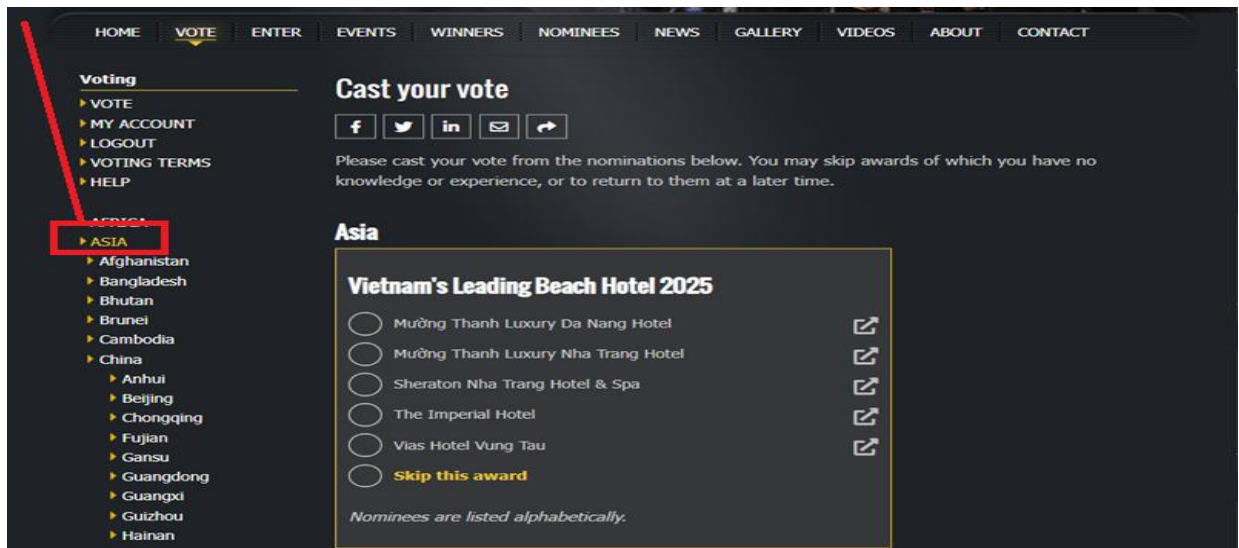

B5. Sau khi xác nhận đổi mật khẩu thành công (Hình 11) vào lại công bình chọn của Giải thưởng, bấm **Vote** điền **email**, nhập mật khẩu mới và bấm **Submit**

Hình 11

III. Bình chọn

1. Bình chọn cho hạng mục đề cử thứ nhất "Vườn quốc gia hàng đầu Châu Á năm 2026" đối với Vườn quốc gia Phong Nha – Kẻ Bàng.

B.1 Bấm chọn **ASIA** (Hình 12) và tìm đến và bấm chọn hạng mục *Asia's Leading National Park* có số thứ tự 107 (Hình 13)

Hình 12

Hình 13

B2. Bình chọn bằng cách bấm vào vòng tròn trước dòng chữ: **Phong Nha – Kẻ Bàng National Park, Vietnam** (Hình 14)