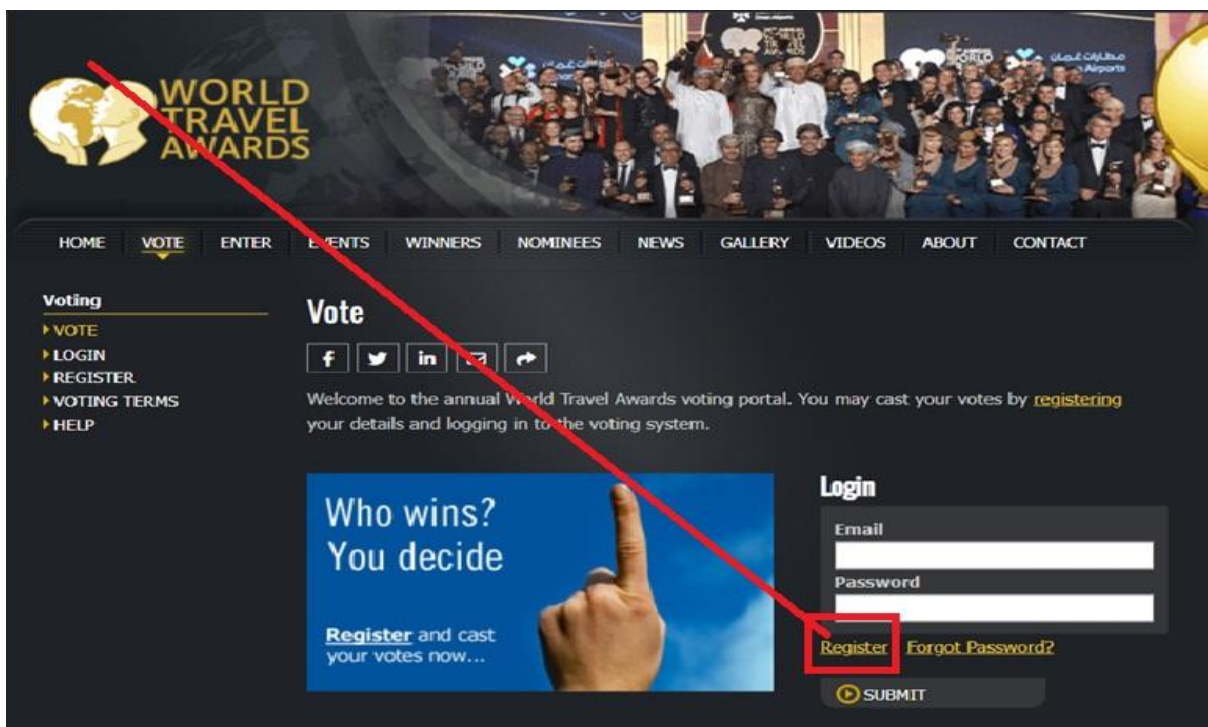

II. Đăng ký tài khoản bình chọn hoặc đăng nhập (nếu có tài khoản email đã từng đăng ký với ban tổ chức trên cổng bình chọn Giải thưởng du lịch thế giới)

1. **Đăng ký:** Đối với trường hợp tài khoản email chưa được đăng ký trên cổng bình chọn của giải thưởng du lịch thế giới (áp dụng đối với người tham gia bình chọn lần đầu)

B1. Chọn Register để đăng ký: (Hình 1)

Hình 1