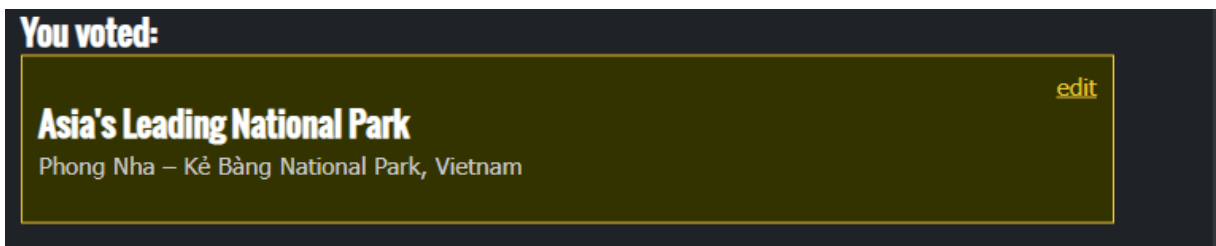

B.1 Bấm chọn **ASIA** (Hình 12) và tìm đến và bấm chọn hạng mục *Asia's Leading National Park* có số thứ tự 107 (Hình 13)

Hình 12

Hình 13

B2. Bình chọn bằng cách bấm vào vòng tròn trước dòng chữ: **Phong Nha – Kẻ Bàng National Park, Vietnam** (Hình 14)

Hình 14

Đợi một chút thời gian để hoàn thành bình chọn (Hình 15)

Hình 15

2. Tiếp tục bình chọn cho hạng mục đề cử thứ hai "Điểm đến thiên nhiên hàng đầu Việt Nam năm 2026" đối với Vườn quốc gia Phong Nha – Kẻ Bàng