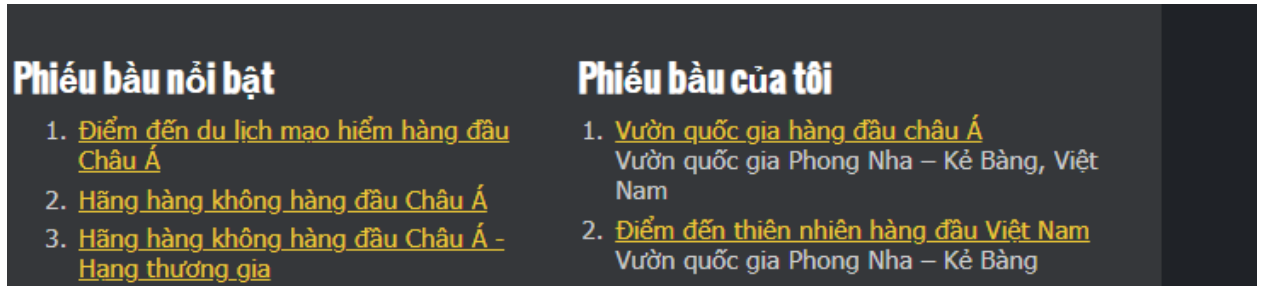

Hình 14

Đợi một chút thời gian để hoàn thành bình chọn (Hình 15)

Hình 15

2. Tiếp tục bình chọn cho hạng mục đề cử thứ hai "Điểm đến thiên nhiên hàng đầu Việt Nam năm 2026" đối với Vườn quốc gia Phong Nha – Kẻ Bàng

B.1 Chọn ASIA và tìm tên Quốc gia: Vietnam (Hình 16)

Hình 16

B2. Tìm đến hạng mục *Vietnam's Leading Nature Destination (Điểm đến thiên nhiên hàng đầu Việt Nam)* có số thứ tự 28 (Hình 17)

Hình 17

B3. Bấm vào vòng tròn trước hạng mục: **Phong Nha – Kẻ Bàng National Park** (Hình 18) và đợi 1 chút thời gian để hoàn thành bình chọn (Hình 19)

Hình 18

Hình 19

* **Để kiểm tra kết quả đã bình chọn:** Chọn mục **ASIA**, chờ trang tải hoàn tất, sau đó kéo xuống phía dưới trang để xem thông tin bình chọn (Hình 20)

Hình 20

* Lưu ý:

- Mỗi tài khoản email chỉ bình chọn cho một hạng mục giải thưởng. Đến nay Vườn quốc gia Phong Nha – Kẻ Bàng đã được đề cử 02 hạng mục trong năm 2026 nên việc bình chọn cho cả hai hạng mục đề cử này chỉ cần 01 tài khoản email và tiến hành bình chọn trong một lần đăng nhập.