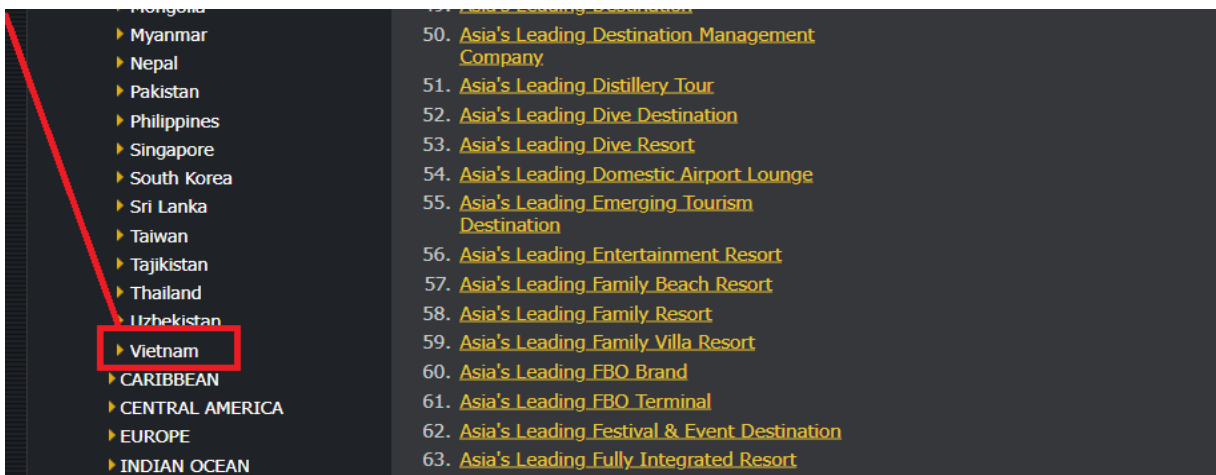

B.1 Bấm chọn **ASIA** (Hình 12) và tìm đến và bấm chọn hạng mục *Asia's Leading National Park* có số thứ tự 107 (Hình 13)

Hình 12

Hình 13

B2. Bình chọn bằng cách bấm vào vòng tròn trước dòng chữ: **Phong Nha – Kẻ Bàng National Park, Vietnam** (Hình 14)

Hình 14

Đợi một chút thời gian để hoàn thành bình chọn (Hình 15)

Hình 15

2. Tiếp tục bình chọn cho hạng mục đề cử thứ hai "Điểm đến thiên nhiên hàng đầu Việt Nam năm 2026" đối với Vườn quốc gia Phong Nha – Kẻ Bàng

B.1 Chọn ASIA và tìm tên Quốc gia: Vietnam (Hình 16)

Hình 16

B2. Tìm đến hạng mục *Vietnam's Leading Nature Destination (Điểm đến thiên nhiên hàng đầu Việt Nam)* có số thứ tự 28 (Hình 17)

Hình 17

B3. Bấm vào vòng tròn trước hạng mục: **Phong Nha – Kẻ Bàng National Park** (Hình 18) và đợi 1 chút thời gian để hoàn thành bình chọn (Hình 19)