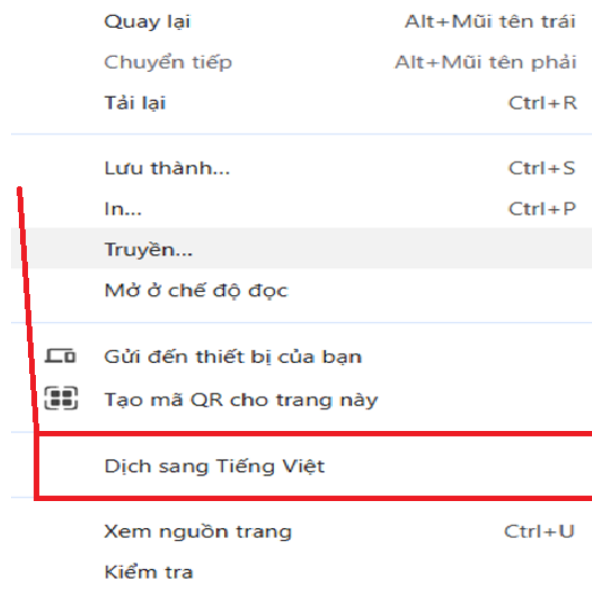

B.1 Chọn ASIA và tìm tên Quốc gia: Vietnam (Hình 16)

Hình 16

B2. Tìm đến hạng mục *Vietnam's Leading Nature Destination (Điểm đến thiên nhiên hàng đầu Việt Nam)* có số thứ tự 28 (Hình 17)

Hình 17

B3. Bấm vào vòng tròn trước hạng mục: **Phong Nha – Kẻ Bàng National Park** (Hình 18) và đợi 1 chút thời gian để hoàn thành bình chọn (Hình 19)

Hình 18

Hình 19

* **Để kiểm tra kết quả đã bình chọn:** Chọn mục **ASIA**, chờ trang tải hoàn tất, sau đó kéo xuống phía dưới trang để xem thông tin bình chọn (Hình 20)

Hình 20

* Lưu ý:

- Mỗi tài khoản email chỉ bình chọn cho một hạng mục giải thưởng. Đến nay Vườn quốc gia Phong Nha – Kẻ Bàng đã được đề cử 02 hạng mục trong năm 2026 nên việc bình chọn cho cả hai hạng mục đề cử này chỉ cần 01 tài khoản email và tiến hành bình chọn trong một lần đăng nhập.

- Để sử dụng Tiếng Việt trong trang bình chọn, có 2 cách như sau:

+ Cách 1. Nháy phải chuột ở màn hình hiển thị và chọn **Dịch sang tiếng Việt** (Hình 21)

Hình 21

+ Cách 2: Kéo về cuối trang bình chọn có mục **Chọn ngôn ngữ** (hình 22), bấm vào mũi tên xổ xuống để chọn ngôn ngữ Việt Nam.