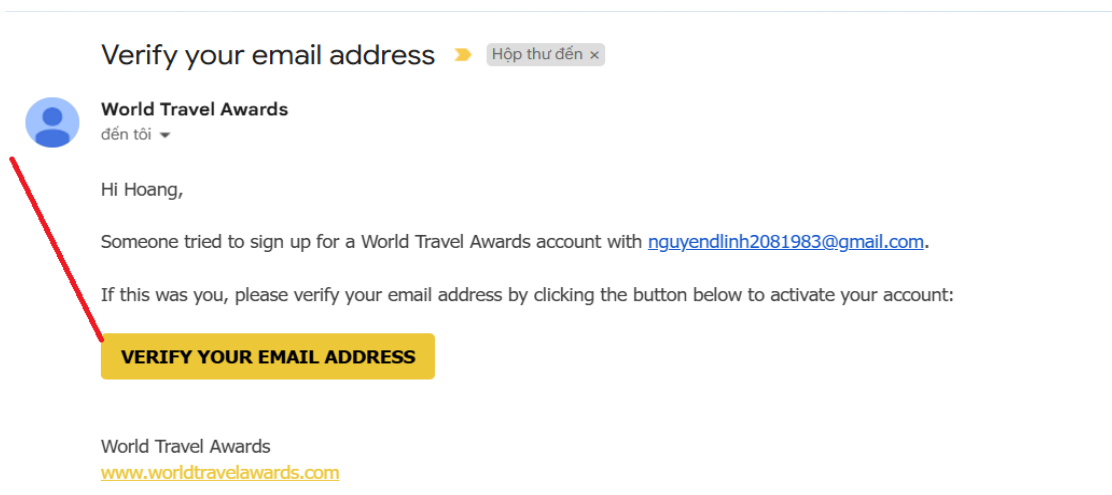

The image shows a registration form with the following sections and highlighted elements:

- **Your Details:**
  1. First Name* (text input)
  2. Last Name* (text input)
  3. Country/Territory* (dropdown menu showing 'Vietnam')
- **Login Details:**
  4. Email address* (text input)
  5. Create a password* (text input with 'SHOW' button, note: 'Minimum 6 characters')
- **Travel Industry Voters:**
  6. Check this box if you work in the Travel Industry. (checkbox)
- **Subscriptions:**
  - Please check the box to sign up to the following subscriptions:
    - World Travel Awards Newsletter
    - World Travel Awards' Best in Travel Magazine subscription
    - World Travel Awards Voter mailing list - updates from nominees, winners and partners (sent from World Travel Awards)
    - Daily Industry News from the World Travel Awards media partner [Breaking Travel News](#)
- **reCAPTCHA:**
  6. Tôi không phải là người máy (checkbox)
- **Footer:**
  - By clicking 'Submit' you confirm that you accept our [Voting Terms & Conditions](#), [Privacy Policy](#) and confirm that you are over 16 years of age.
  7. SUBMIT (button)

Hình 2

B3. Sau khi đăng ký thành công, đăng nhập vào tài khoản email để xác nhận **Verify your email address** (Hình 3)

Hình 3