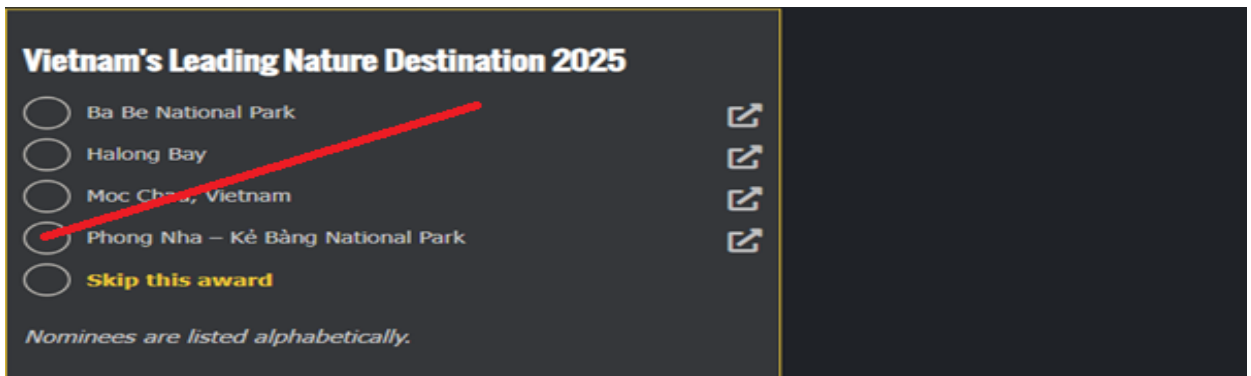

B.1 Chọn ASIA và tìm tên Quốc gia: Vietnam (Hình 16)

Hình 16

B2. Tìm đến hạng mục *Vietnam's Leading Nature Destination (Điểm đến thiên nhiên hàng đầu Việt Nam)* có số thứ tự 28 (Hình 17)

Hình 17

B3. Bấm vào vòng tròn trước hạng mục: **Phong Nha – Kẻ Bàng National Park** (Hình 18) và đợi 1 chút thời gian để hoàn thành bình chọn (Hình 19)