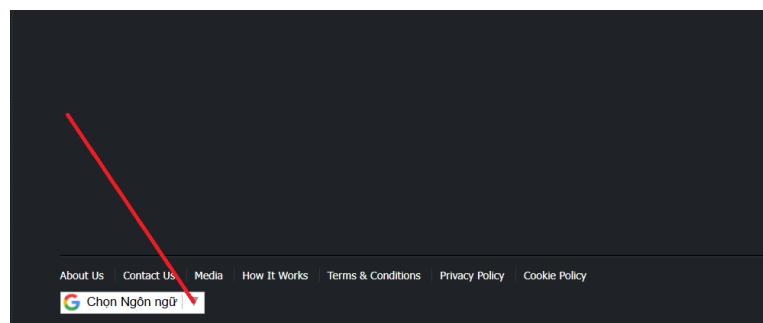

+ Cách 2: Kéo về cuối trang bình chọn có mục **Chọn ngôn ngữ** (hình 22), bấm vào mũi tên xổ xuống để chọn ngôn ngữ Việt Nam.

Hình 22